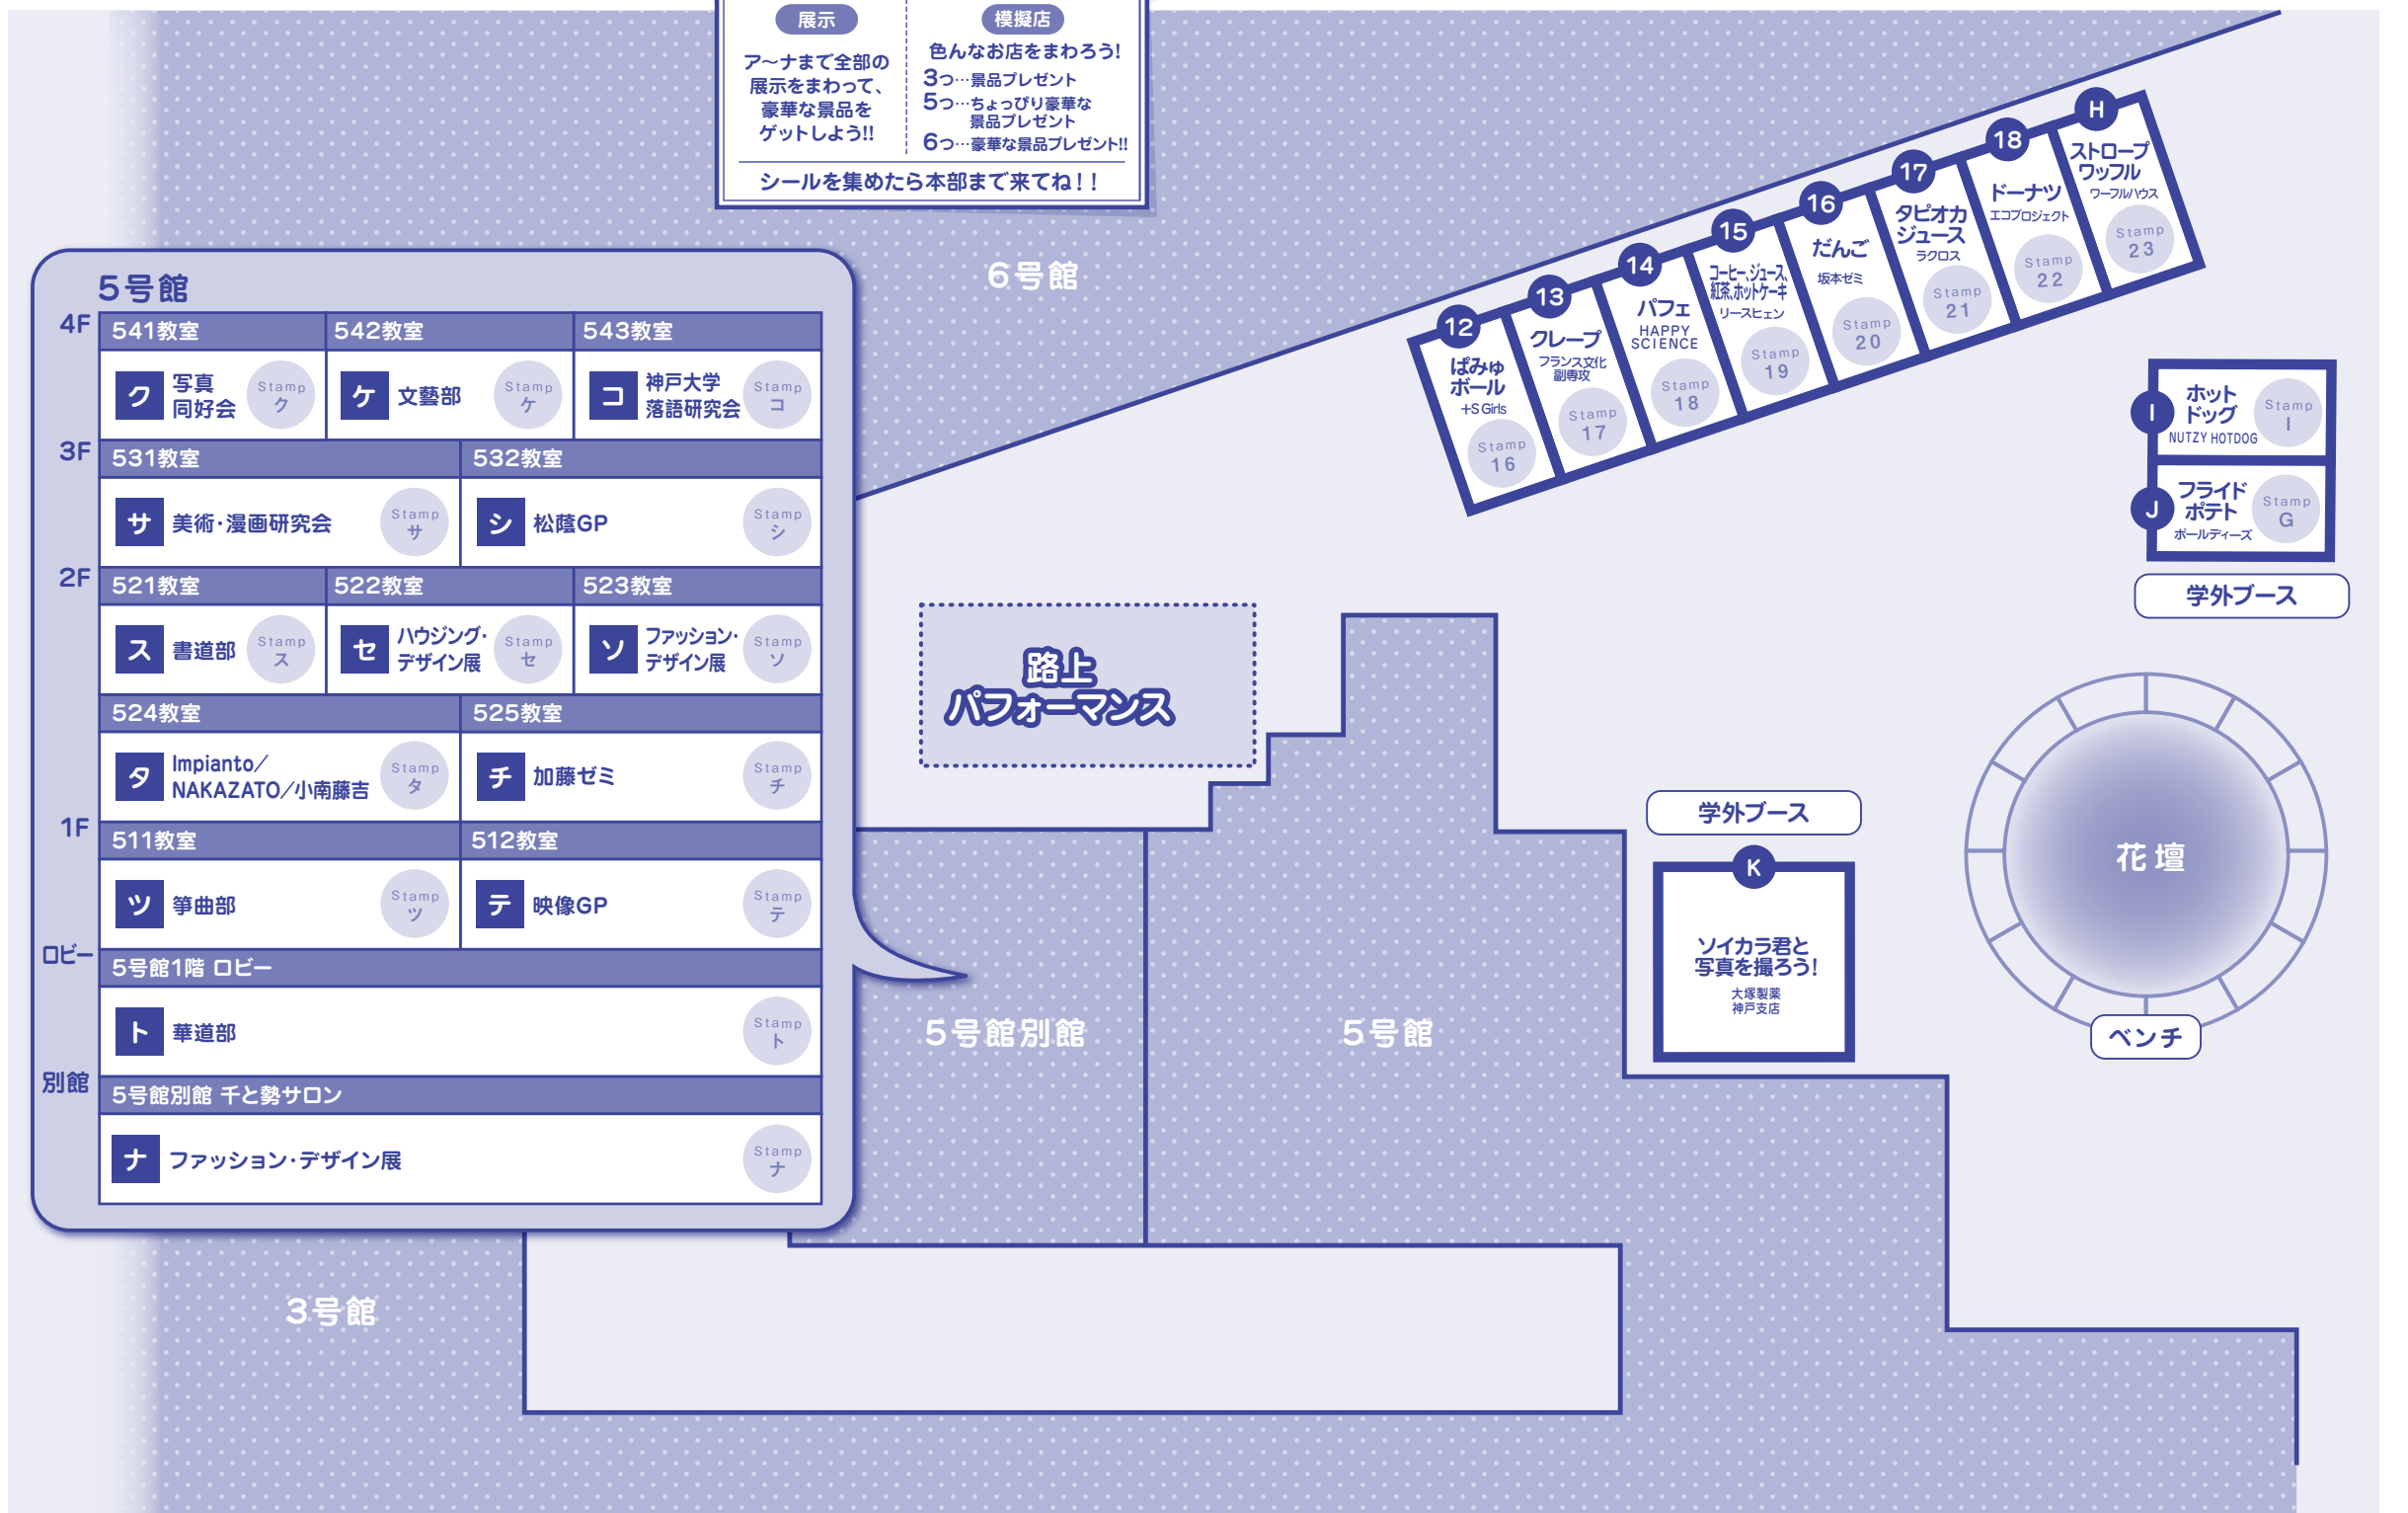

色んなお店をまわろう!
3つ...景品プレゼント
5つ...ちょっぴり豪華な
景品プレゼント
6つ...豪華な景品プレゼント!!

シールを集めたら本部まで来てね!!

タイムテーブル

15日イベント

16日イベント

クラブ展示

模擬店

タイムテーブル

15日イベント

16日イベント

クラブ展示

模擬店

会場略図 シールラリーマップ

00 ... 模擬店 00 ... 展示

シールを集めて景品をゲットしよう

展示	模擬店
ア～ナまで全部の展示をまわって、豪華な景品をゲットしよう!!	色んなお店をまわろう! 3つ...景品プレゼント 5つ...ちょっぴり豪華な景品プレゼント 6つ...豪華な景品プレゼント!!
シールを集めたら本部まで来てね!!	