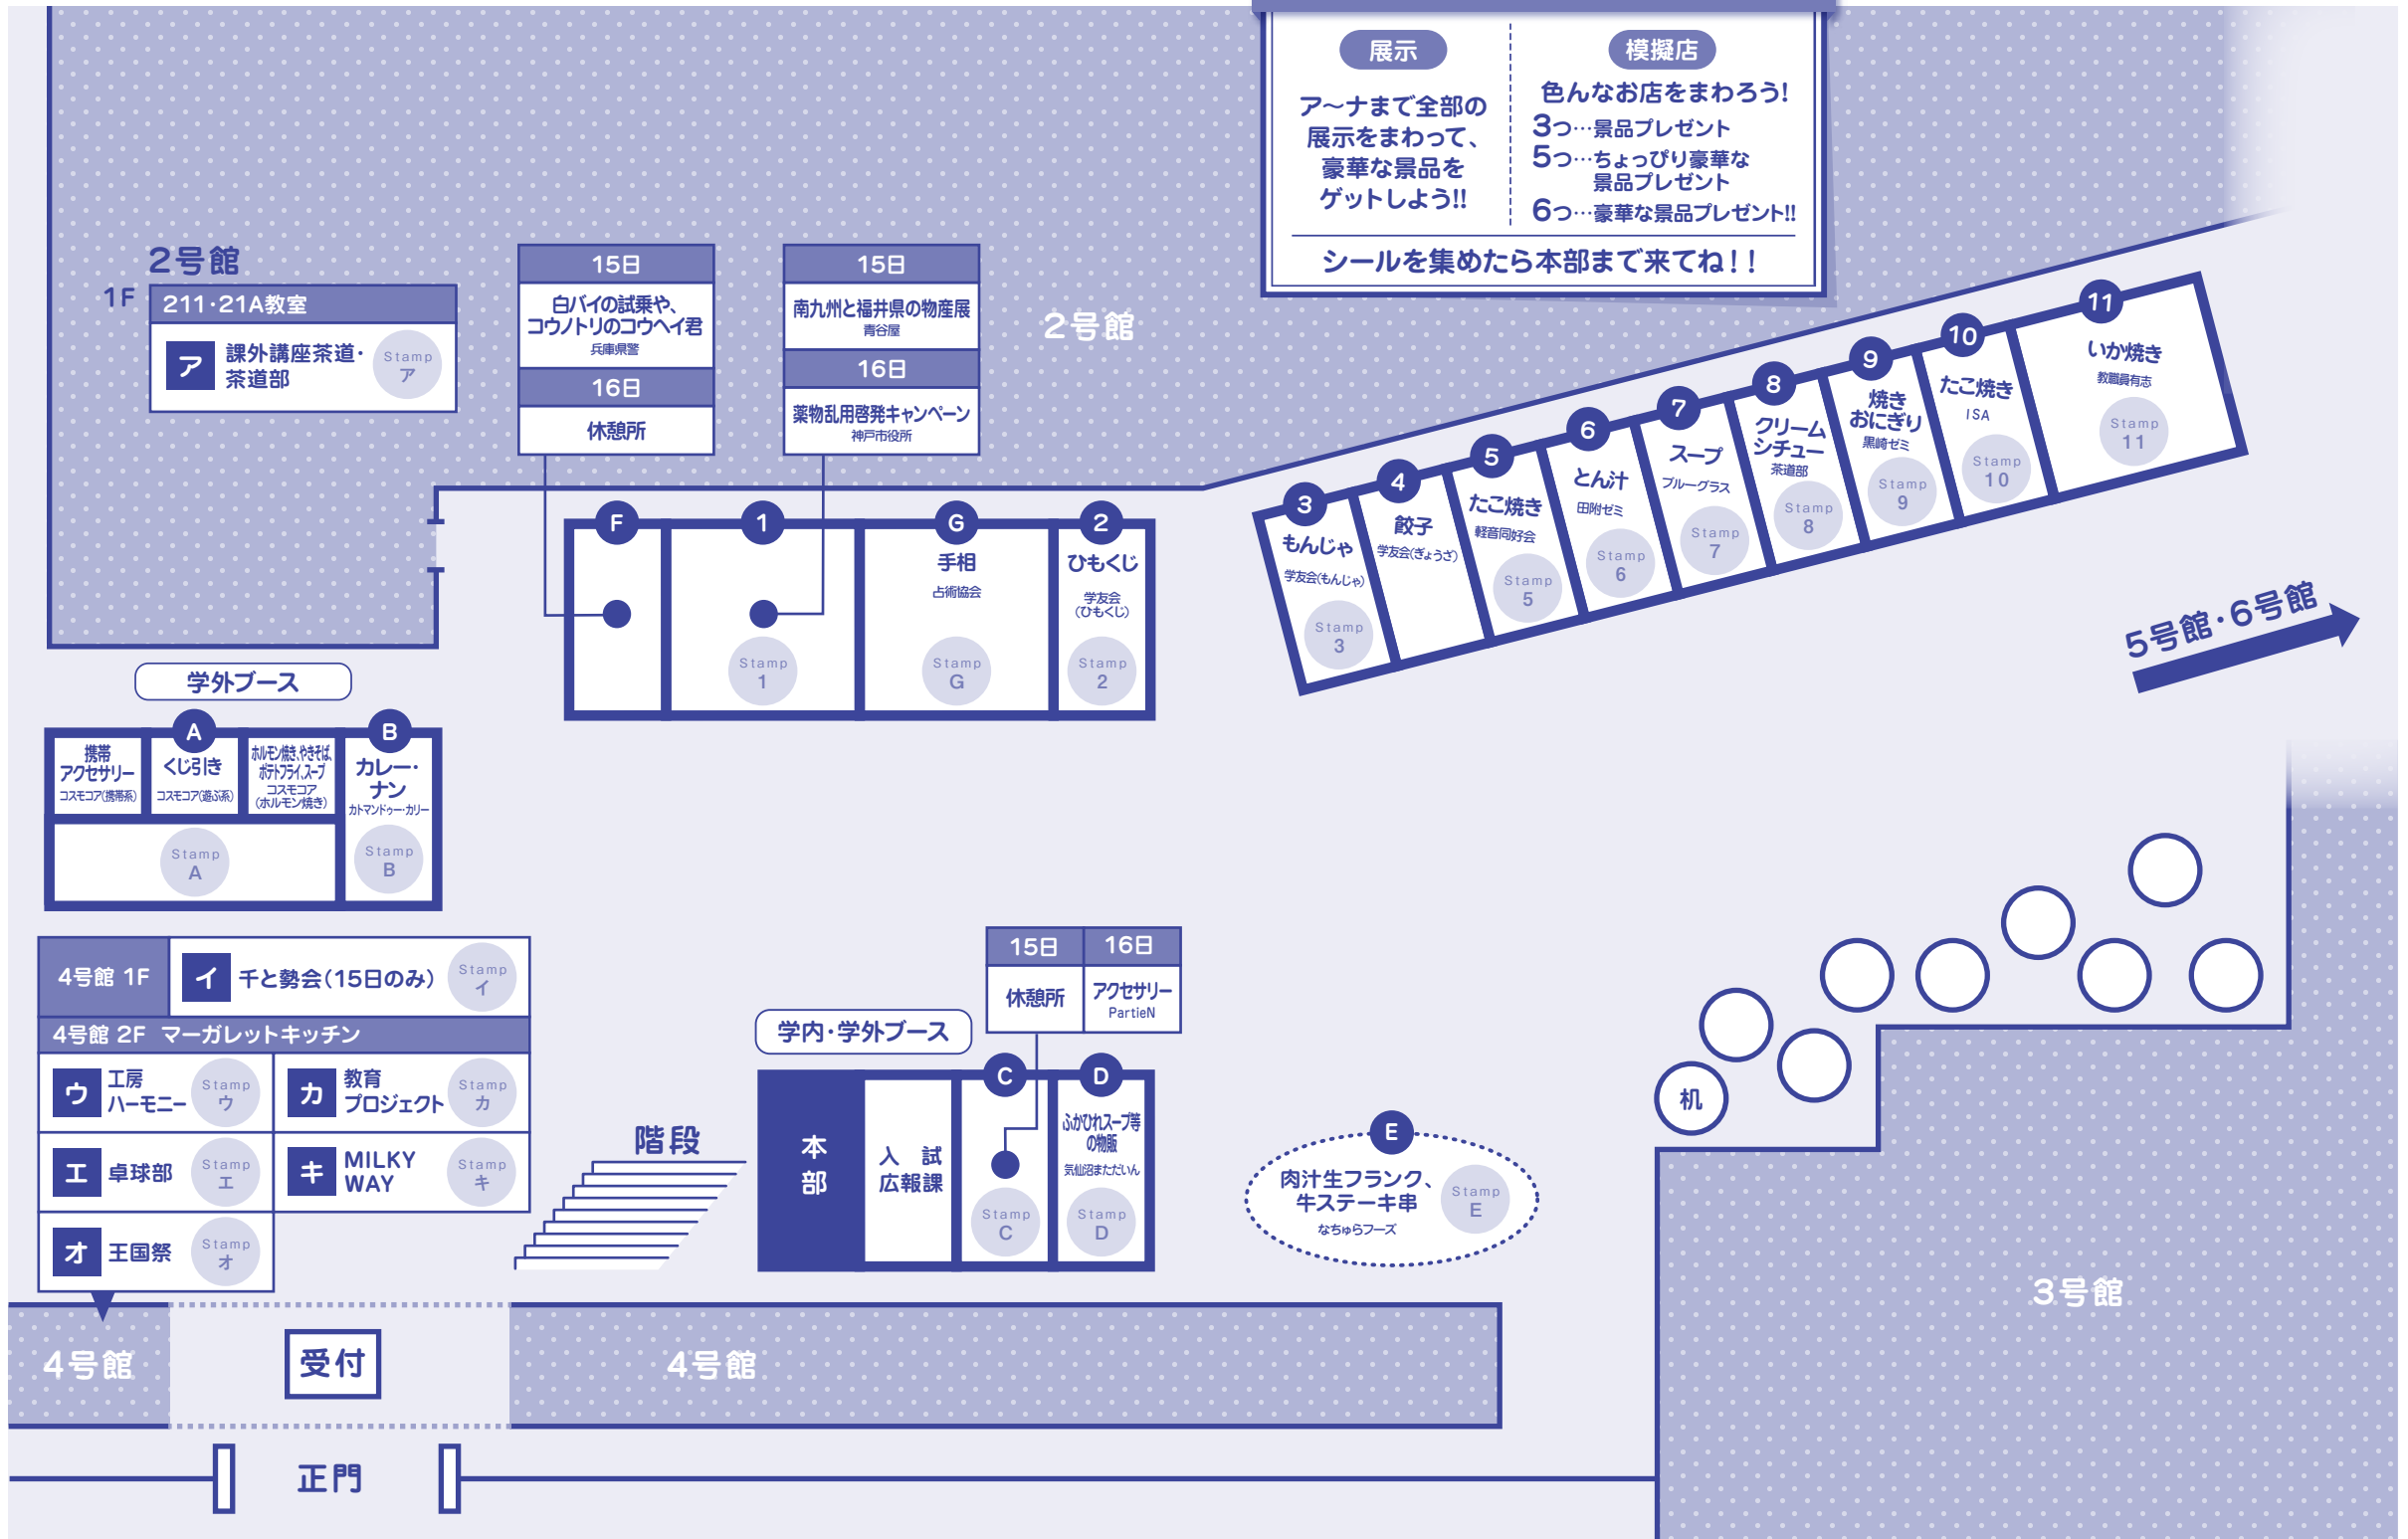

☎ 0120-817-376

<http://www.suzuta-dental.com/>

会場略図 シールラリーマップ

00...模擬店 00...展示

シールを集めて景品をゲットしよう

展示

ア～ナまで全部の
展示をまわって、
豪華な景品を
ゲットしよう!!

模擬店

色んなお店をまわろう!
3つ...景品プレゼント
5つ...ちょっぴり豪華な
景品プレゼント
6つ...豪華な景品プレゼント!!

シールを集めたら本部まで来てね!!

タイムテーブル

15日イベント

16日イベント

クラブ展示

模擬店

タイムテーブル

15日イベント

16日イベント

クラブ展示

模擬店

会場略図 シールラリーマップ

00 ... 模擬店 00 ... 展示

シールを集めて景品をゲットしよう

展示	模擬店
ア～ナまで全部の展示をまわって、豪華な景品をゲットしよう!!	色んなお店をまわろう! 3つ...景品プレゼント 5つ...ちょっぴり豪華な景品プレゼント 6つ...豪華な景品プレゼント!!
シールを集めたら本部まで来てね!!	