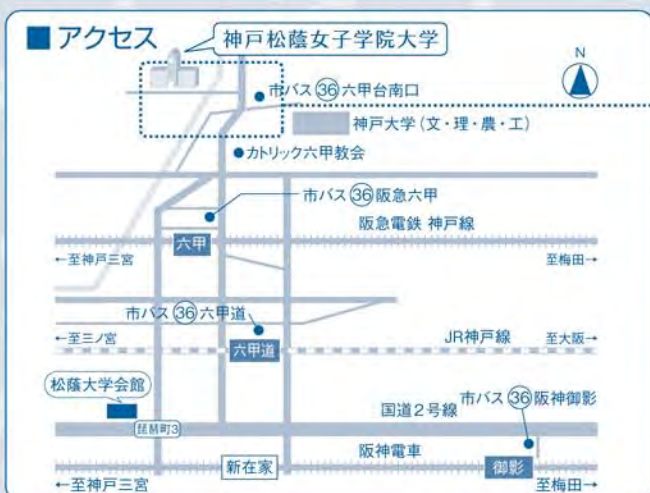

問合せ先 キリスト教センター TEL:078-882-6124 FAX:078-882-6136 <https://ksw.shoin.ac.jp/chapel/> e-mail: st.maria-chapel@shoin.ac.jp

神戸松蔭チャペルコンサート

第247回

6月1日(土) 午後3時開演

鈴木雅明&バッハ・コレギウム・ジャパン
教会カンタータ・シリーズVol.76

マリアの讃歌

- ◆出演:鈴木優人(指揮)、鈴木雅明(オルガン独奏*)、
バッハ・コレギウム・ジャパン(管弦楽と合唱)
- ◆曲目:J.S.バッハ:プレリュード、トリオとフーガ ハ長調BWV545
およびBWV529/2*
カンタータ第147番《心と口と行いと生活が》BWV147
ブクステフーデ:第一旋法によるマニフィカト 二調BuxWV203*
J.S.バッハ:カンタータ第37番《信じて洗礼を受ける者》BWV37
マニフィカト 二長調 BWV243

第248回

9月21日(土) 午後3時開演

狩のカンタータ

- ◆出演:鈴木雅明(指揮)、バッハ・コレギウム・ジャパン(管弦楽と合唱)
- ◆曲目:J.S.バッハ:
結婚カンタータ《消えるのです 悲しみの影よ》BWV202
狩のカンタータ《楽しき狩こそわが悦び!》BWV208 ほか

◎1F指定 8,000円(ペア前売15,000円)
2F指定 1列目4,000円 後列2,000円

お申込み バッハ・コレギウム・ジャパン チケットセンター
TEL 03-5301-0950

神戸松蔭子育て支援フリースペース〈まつぼっくり〉 子どもと保護者

子育て中の親子が安心して集えるスペースを提供します。参加者は同じような年齢のお友達と保護者です。「まつぼっくり」では子どもが大好きな学生や地域の方々も参加しています。みなさんと一緒に遊びを通してさまざまなことを体験しましょう。また、経験豊富なスタッフ(保育士・教員・事務職員など)が、楽しい子育てができるようみなさんのそばで応援しています。

実施概要

- 期 間/毎週月・火・水・金・土曜日 週5回
- 場 所/神戸松蔭女子学院大学 5号館 コミュニティ・ルーム
- 時 間/10:00～15:00
- 定 員/25組程度
- 対象年齢/未就学児と保護者
- 内 容/親子が互いに話し合い交流を深める場の提供
(お誕生会、季節の行事とあそび、イクメン倶楽部、
グラニー倶楽部、リフレッシュ講座、学生との交流等)

- 利用料金/無料
- 参加方法/事前の申込みは必要ありません。
当日、時間内にお越しください。
※自家用車での来学はご遠慮ください。
- 問 合 せ/〒657-0015 神戸市灘区篠原伯母野山町1丁目2-1
TEL. 078-882-6491
E-mail: matsubokkuri@mb.shoin.ac.jp