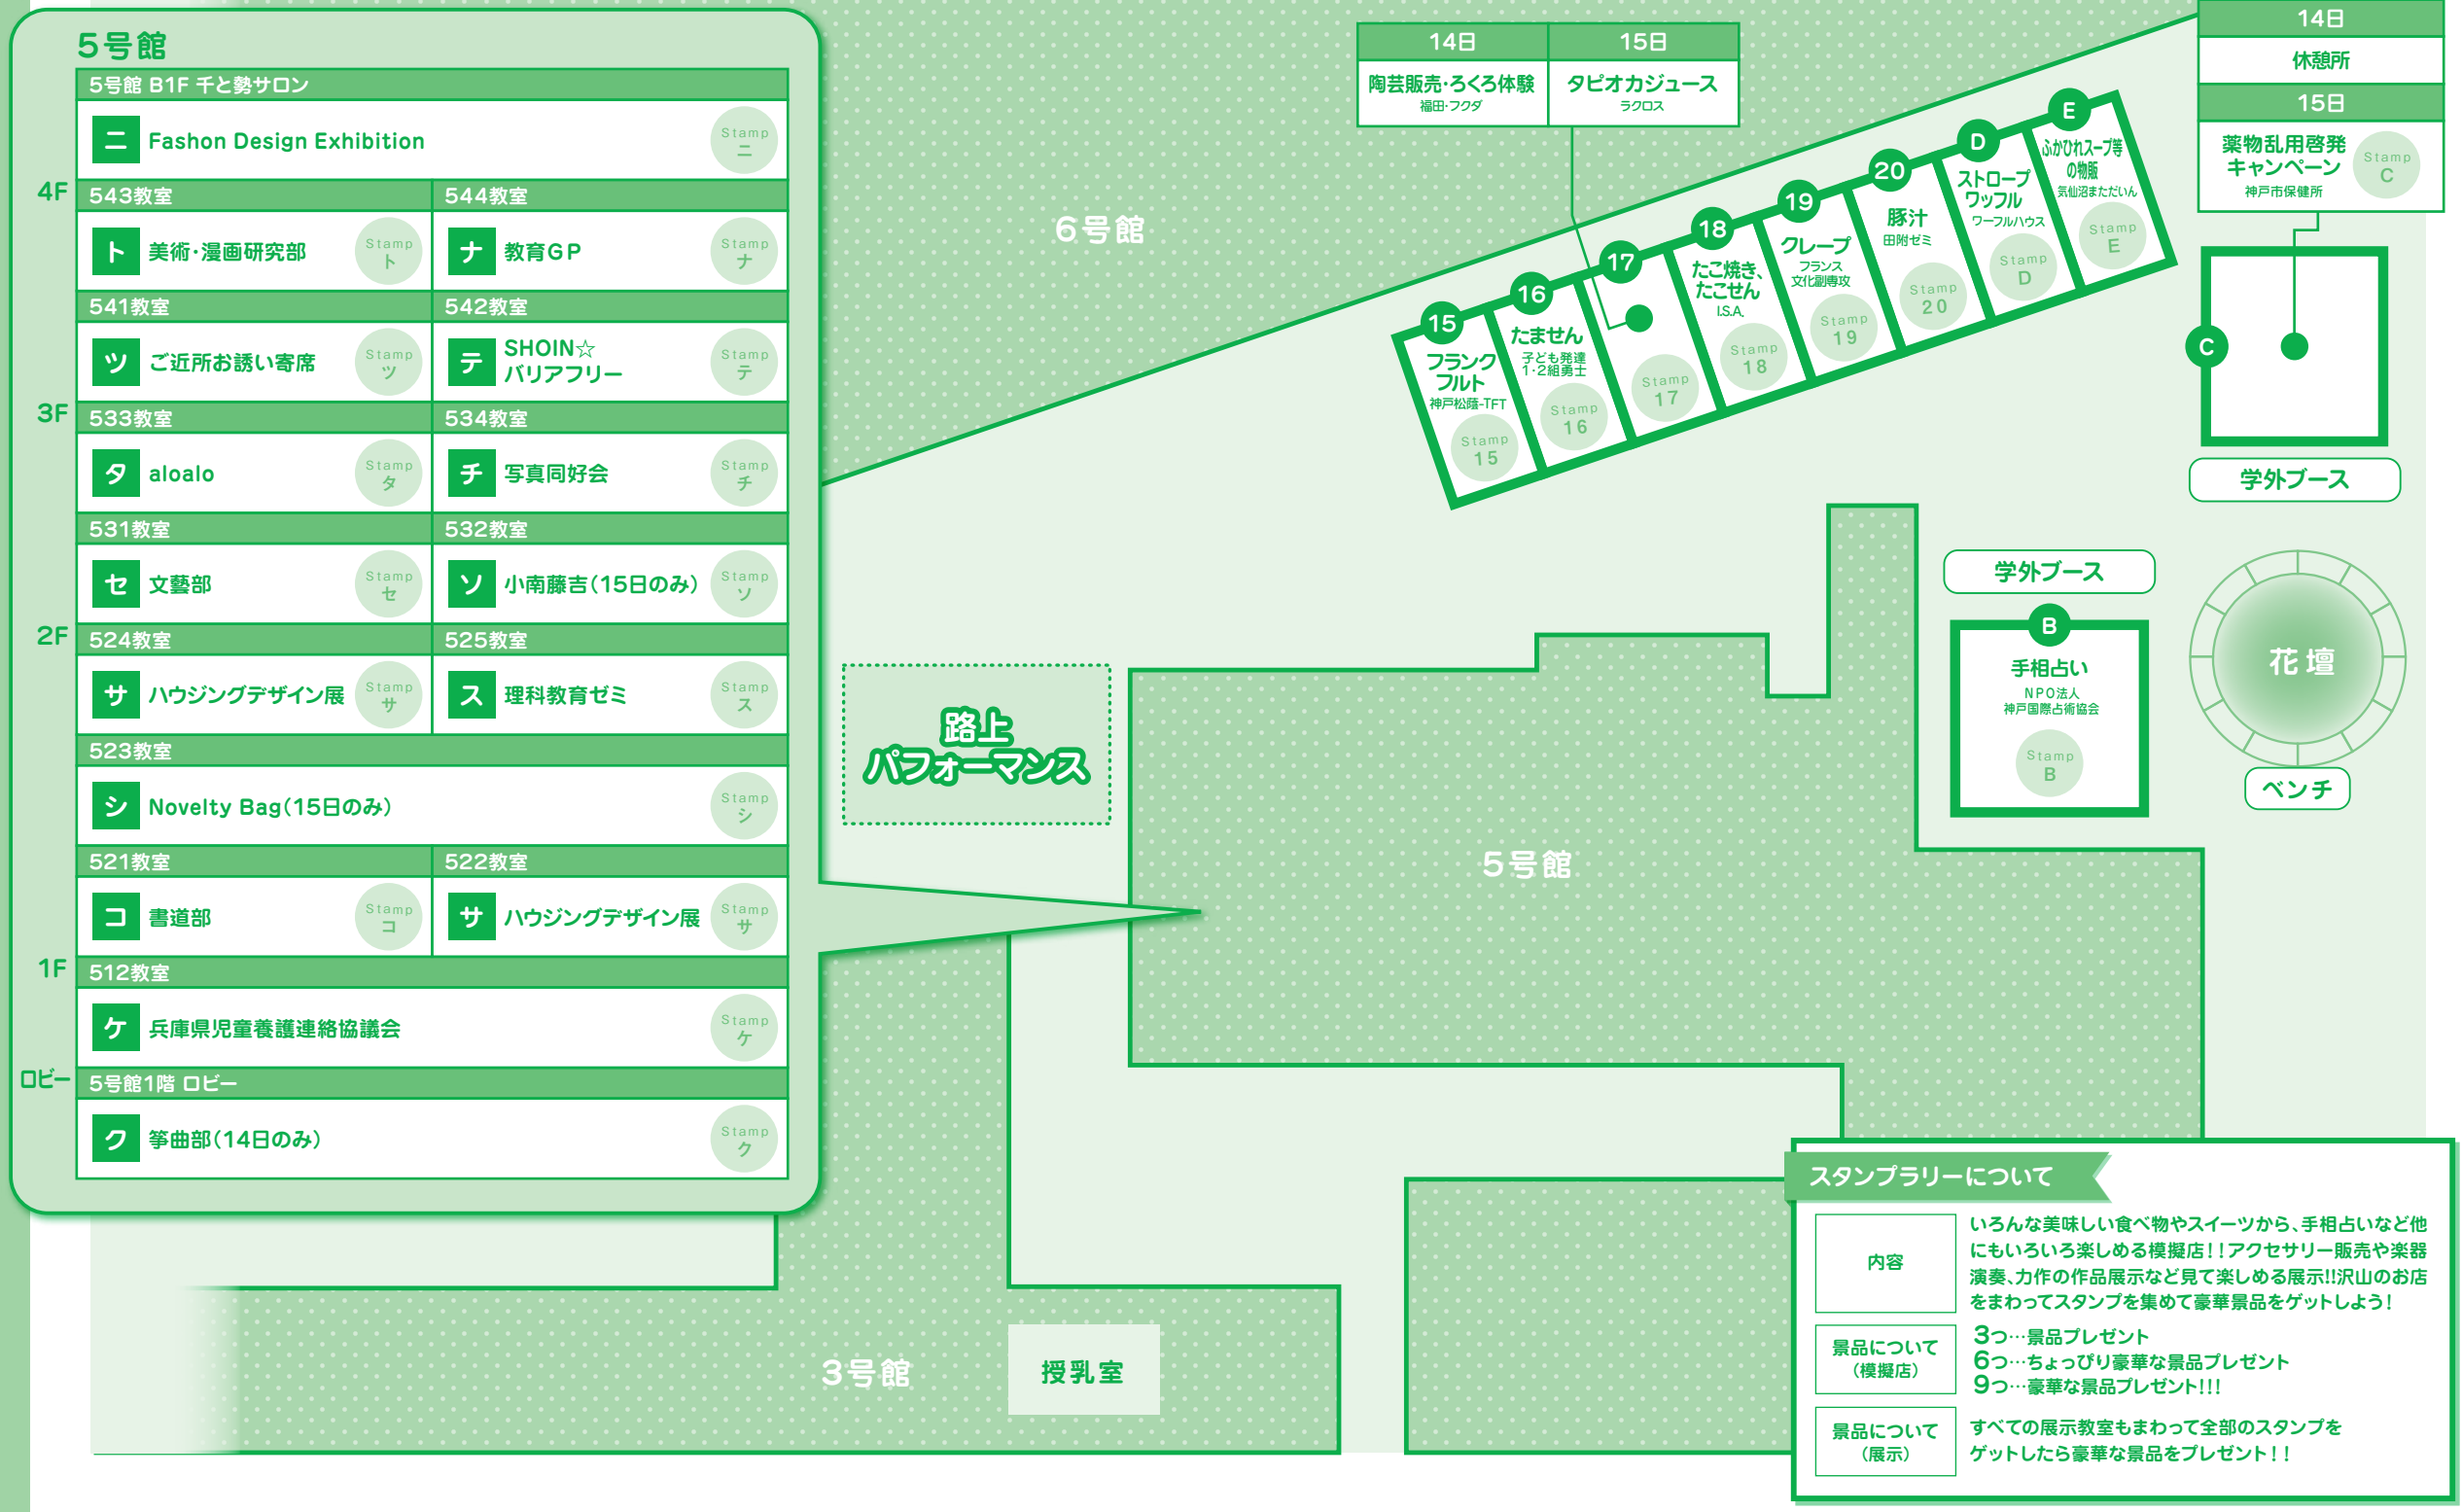

http://gogods.co.jp/

会場略図 スタンプラリーマップ

00 …模擬店 00 …展示

スタンプラリーについて

内容	いろいろな美味しい食べ物やスイーツから、手相占いなど他にもいろいろ楽しめる模擬店!! アクセサリー販売や楽器演奏、力作の作品展示など見て楽しめる展示!! 沢山のお店をまわってスタンプを集めて豪華景品をゲットしよう!
景品について (模擬店)	3つ…景品プレゼント 6つ…ちょっぴり豪華な景品プレゼント 9つ…豪華な景品プレゼント!!!
景品について (展示)	すべての展示教室もまわって全部のスタンプをゲットしたら豪華な景品をプレゼント!!

タイムテーブル

14日イベント

15日イベント

クラブ展示

模擬店

タイムテーブル

14日イベント

15日イベント

クラブ展示

模擬店

会場略図 スタンプラリーマップ

00 …模擬店 00 …展示

5号館

5号館 B1F 千と勢サロン	
ニ Fashion Design Exhibition Stamp ニ	
4F 543教室	544教室
ト 美術・漫画研究部 Stamp ト	ナ 教育GP Stamp ナ
541教室	542教室
ツ ご近所お誘い寄席 Stamp ツ	テ SHOIN☆バリアフリー Stamp テ
3F 533教室	534教室
タ aloalo Stamp タ	チ 写真同好会 Stamp チ
531教室	532教室
セ 文藝部 Stamp セ	ソ 小南藤吉(15日のみ) Stamp ソ
2F 524教室	525教室
サ ハウジングデザイン展 Stamp サ	ス 理科教育ゼミ Stamp ス
523教室	
シ Novelty Bag(15日のみ) Stamp シ	
521教室	522教室
コ 書道部 Stamp コ	サ ハウジングデザイン展 Stamp サ
1F 512教室	
ケ 兵庫県児童養護連絡協議会 Stamp ケ	
ロビー	
ク 箏曲部(14日のみ) Stamp ク	