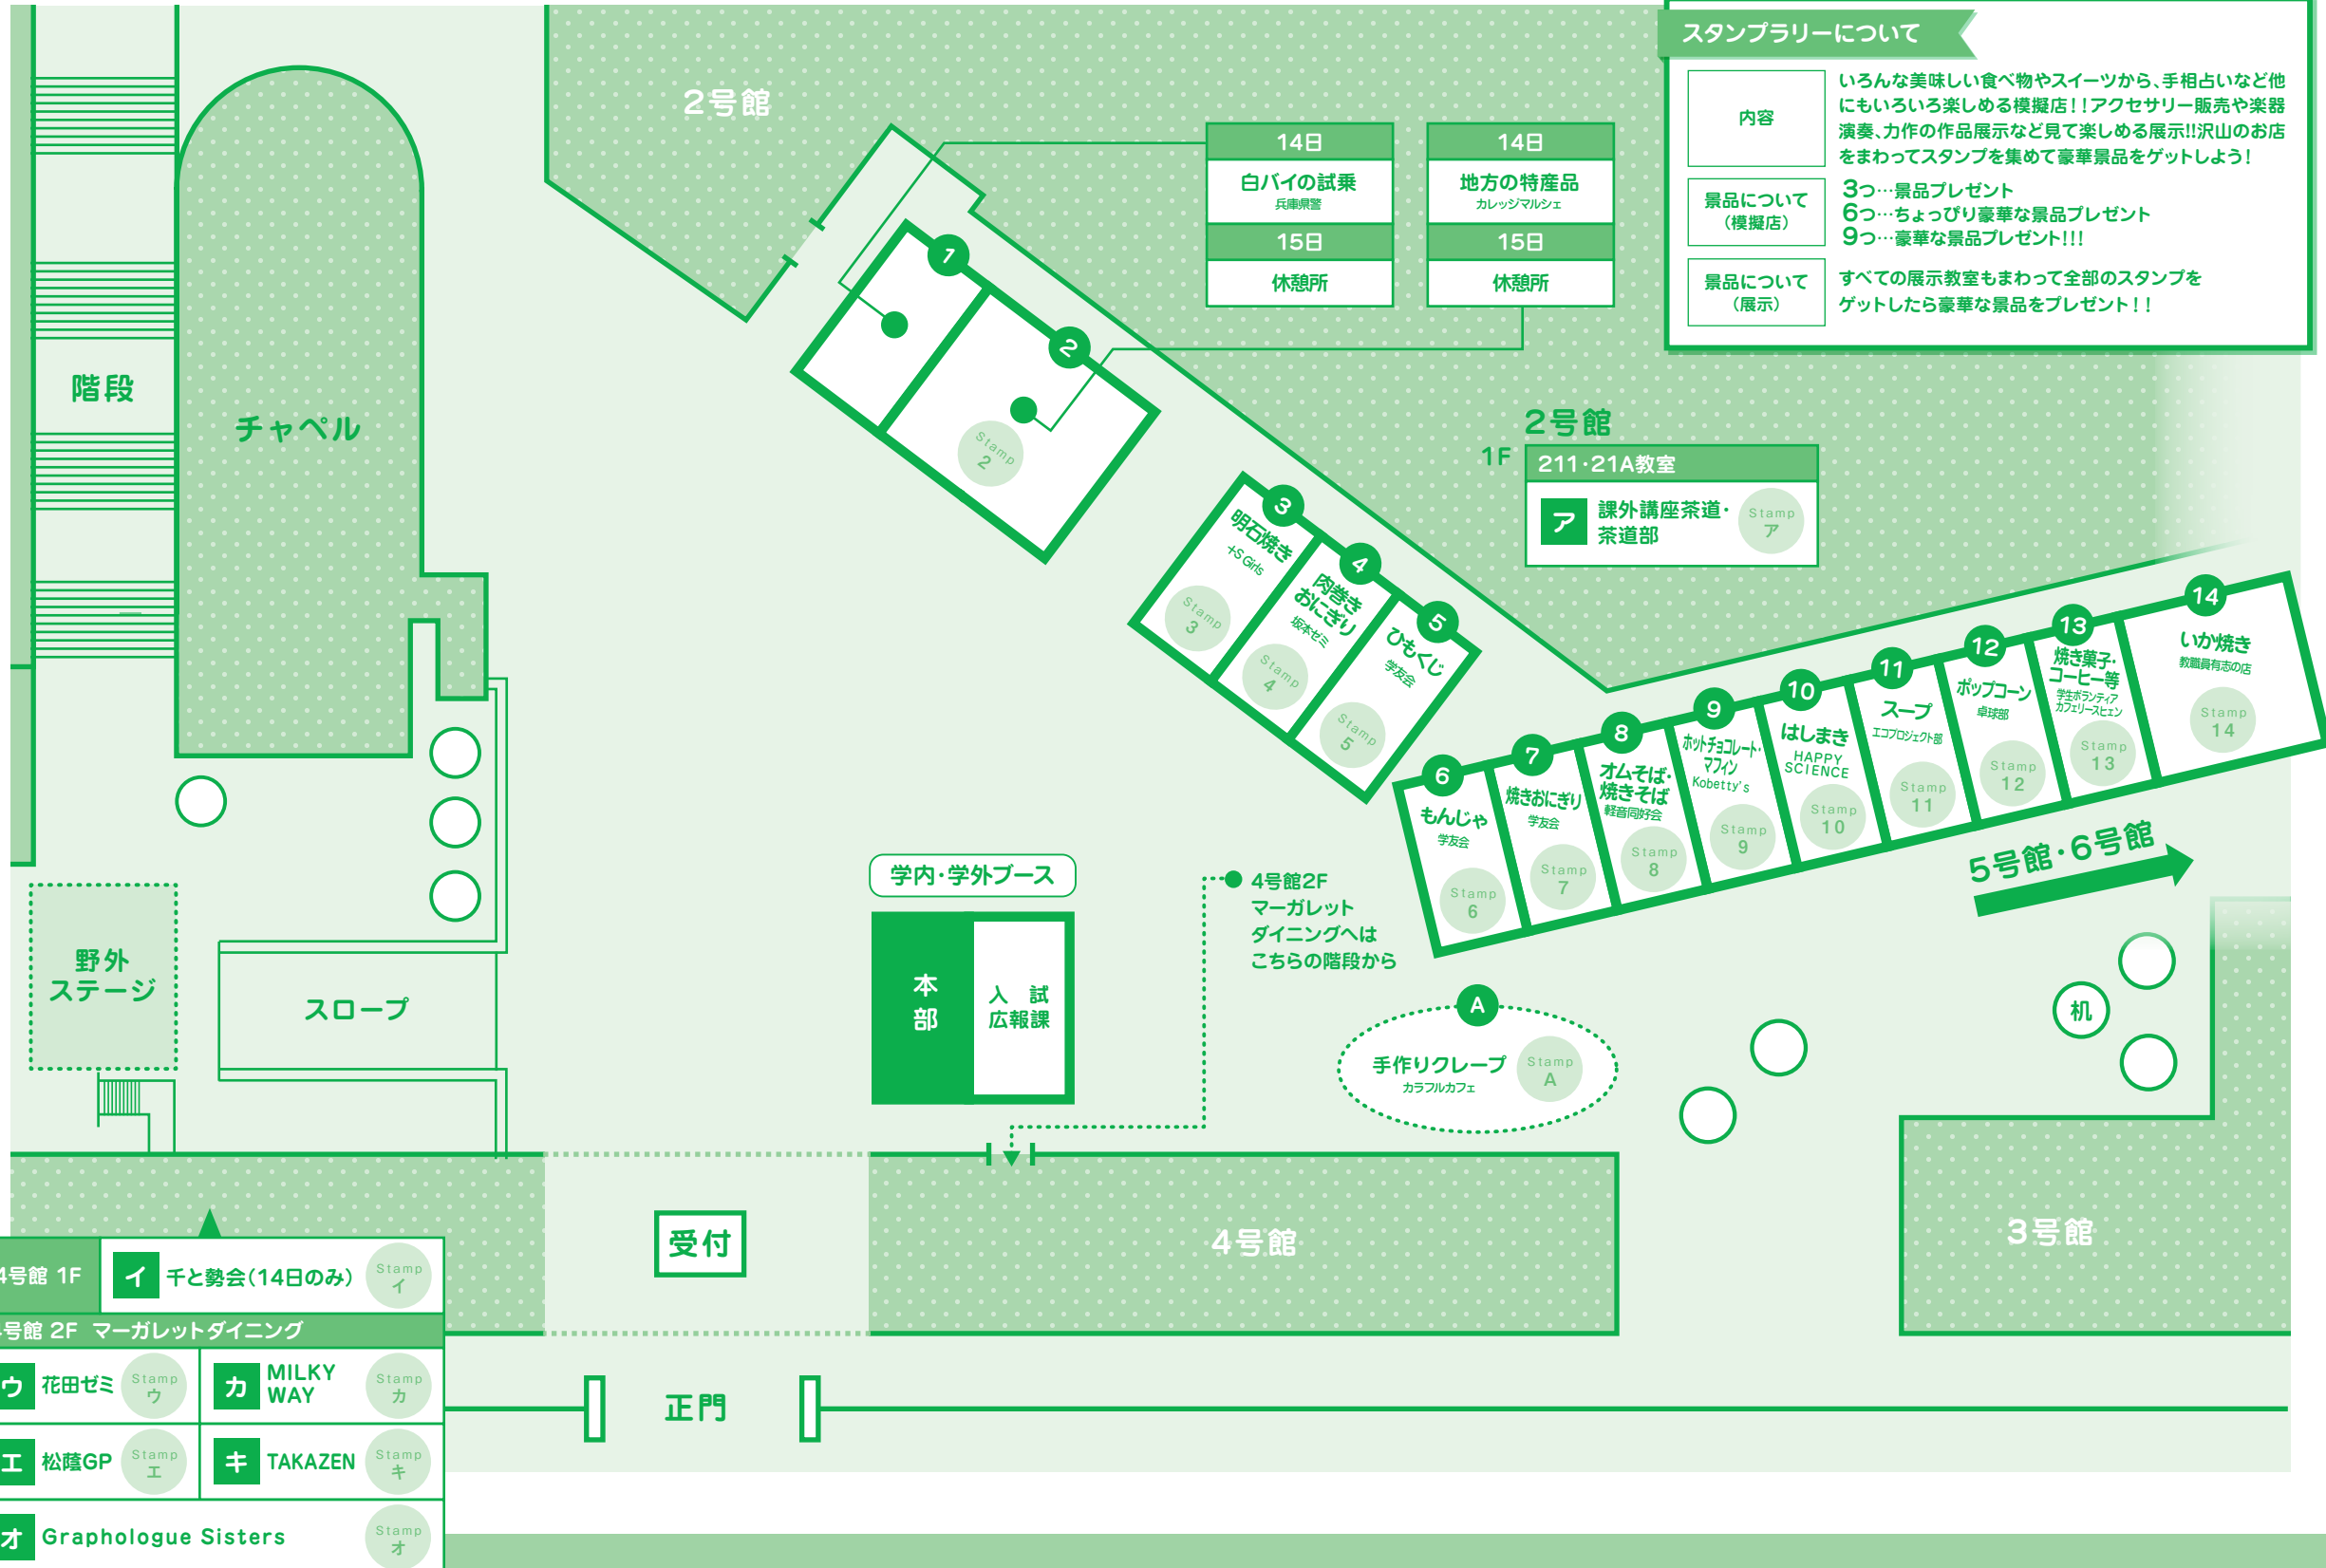

会場略図 スタンプラリーマップ

00 …模擬店 00 …展示

スタンプラリーについて

内容	いろいろな美味しい食べ物やスイーツから、手相占いなど他にもいろいろ楽しめる模擬店!! アクセサリー販売や楽器演奏、力作の作品展示など見て楽しめる展示!! 沢山のお店をまわってスタンプを集めて豪華景品をゲットしよう!
景品について (模擬店)	3つ…景品プレゼント 6つ…ちょっぴり豪華な景品プレゼント 9つ…豪華な景品プレゼント!!!
景品について (展示)	すべての展示教室もまわって全部のスタンプをゲットしたら豪華な景品をプレゼント!!

14日	14日
白パイの試乗 兵衛製菓	地方の特産品 カレッジマルシェ
15日	15日
休憩所	休憩所

2号館 1F 211・21A教室

ア 課外講座茶道・茶道部 Stamp ア

学内・学外ブース

本部 入試広報課

4号館2F マーガレットダイニングへは
こちらの階段から

手作りクレープ Stamp A
カラフルカフェ

4号館 1F	イ 千と勢会 (14日のみ) Stamp イ
4号館 2F マーガレットダイニング	
ウ 花田ゼミ Stamp ウ	カ MILKY WAY Stamp カ
エ 松蔭GP Stamp エ	キ TAKAZEN Stamp キ
オ Graphologue Sisters Stamp オ	

タイムテーブル

14日イベント

15日イベント

クラブ展示

模擬店

タイムテーブル

14日イベント

15日イベント

クラブ展示

模擬店