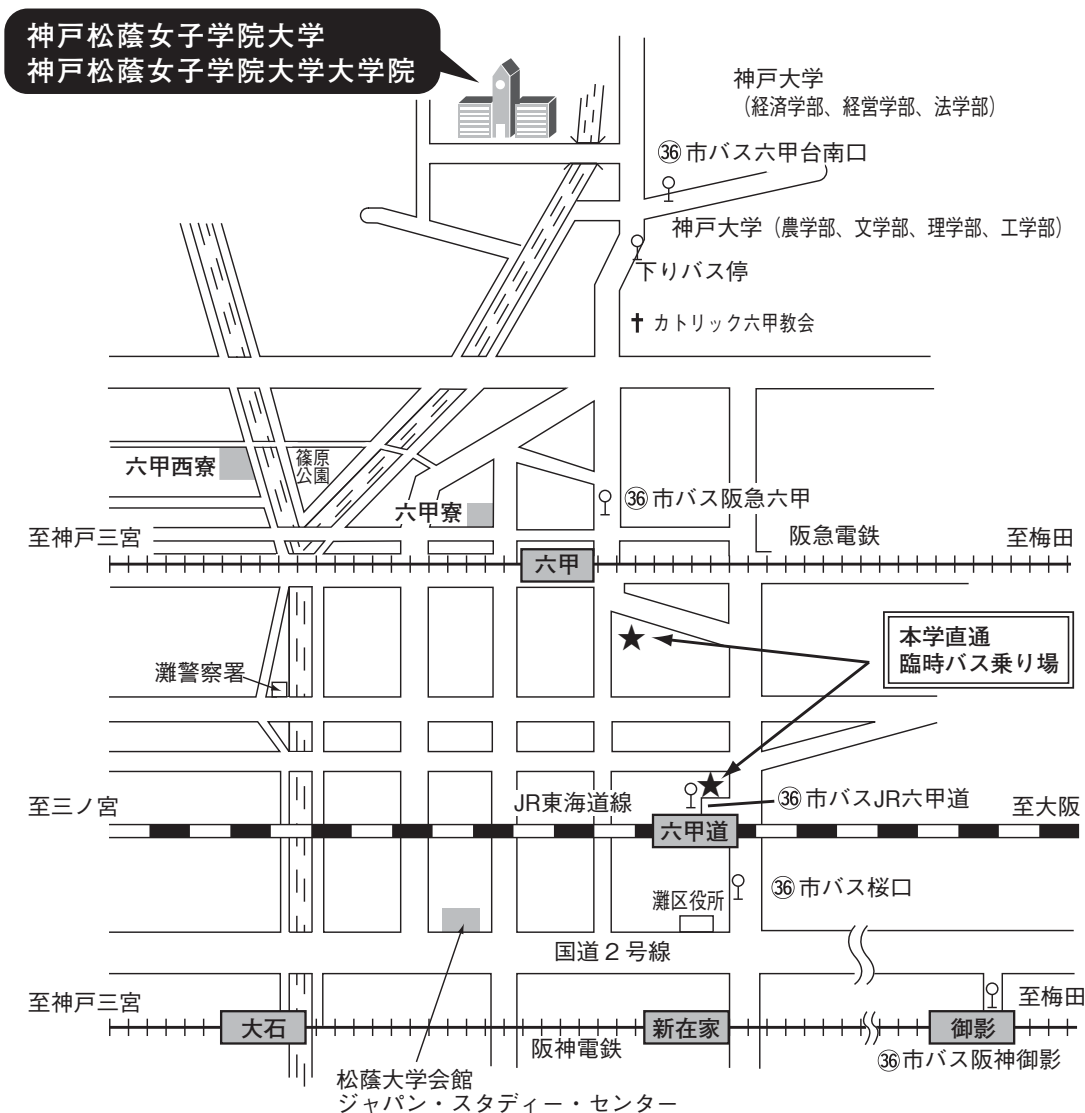

本学会場 10月15日 (土)

《第Ⅰ部 講演会》

12:30~14:00	気象予報士/防災士 正木 明 氏 講演 演 題：「気象予報士として いま思うこと ～朝のおはようから始めよう日々の健康づくり～」 (2号館1階 213教室)
-------------	---

《第Ⅱ部 教育関係》

14:15~15:15	1. 教育後援会会長挨拶 2. 学長挨拶 3. 教務部・学生部関係 4. 本学の就職の取り組みについて 5. 就職活動を振り返って (内定者) (2号館1階 213教室)
15:30~16:15	各学科・専攻の教育内容と方針説明 各学科の教育内容の特徴ほか、質疑応答、懇談 (各学科説明会会場 7号館へは、職員がご案内します。)
16:20~	個別懇談 (懇談会会場へは、学科教員がご案内します。)

岡山会場 10月22日 (土)

13:00~13:30	受付：後楽ホテル4階 延養の間
13:30~15:30	教育後援会会長挨拶 副学長挨拶 大学の教育内容と学生生活について 本学の就職の取り組みについて 引き続き個別懇談

会場案内

(本学会場)

【大学付近案内図】

2016年10月15日(土) 大学直通臨時バス(無料) 発着時刻表

- <バス乗車場所>
- JR六甲道…駅北側の神戸市バスロータリー
 - 阪急六甲…駅南側のモスバーガー前

<往 便>

JR六甲道 発	11:50	11:55	12:00	12:05
阪急六甲 発	↓	↓	↓	↓
大学 着	11:56	12:01	12:06	12:11
	↓	↓	↓	↓
	12:03	12:08	12:13	12:18

<復 便>

第Ⅱ部「各学科・専攻の教育内容と方針説明」終了後、大学正門より発車します。

大学 発	16:30	16:40	16:50
阪急六甲 着	↓	↓	↓
JR六甲道 着	16:37	16:47	16:57
	↓	↓	↓
	16:43	16:53	17:03

(岡山会場)

後楽ホテル

拡大地図

・JR岡山駅より徒歩5分

岡山県内地図