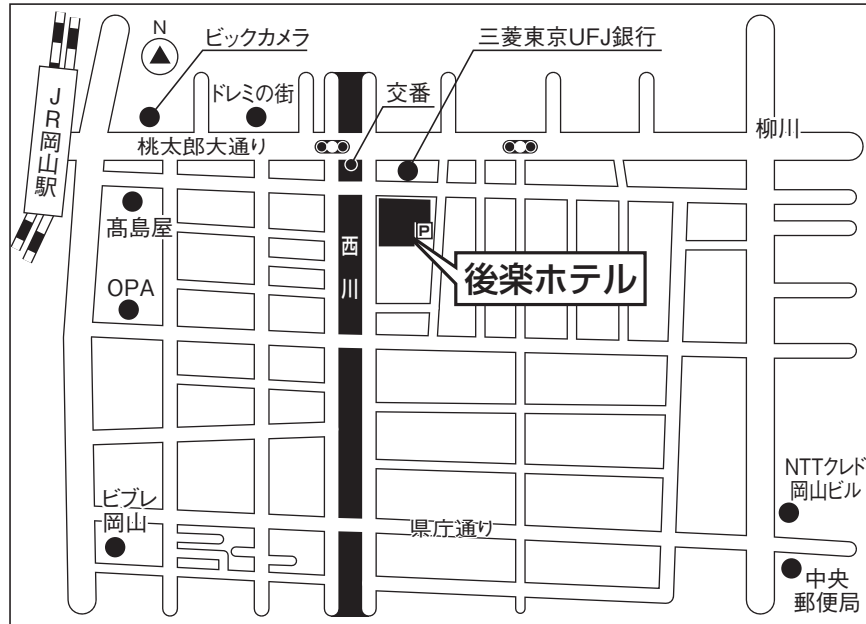

岡山会場 10月22日 (土)

13:00~13:30	受付：後楽ホテル4階 延養の間
13:30~15:30	教育後援会会長挨拶 副学長挨拶 大学の教育内容と学生生活について 本学の就職の取り組みについて 引き続き個別懇談

会場案内

(本学会場)

【大学付近案内図】

2016年10月15日(土) 大学直通臨時バス(無料) 発着時刻表

- <バス乗車場所>
- JR六甲道…駅北側の神戸市バスロータリー
 - 阪急六甲…駅南側のモスバーガー前

<往 便>

JR六甲道 発	11:50	11:55	12:00	12:05
阪急六甲 発	↓	↓	↓	↓
大学 着	11:56	12:01	12:06	12:11
	↓	↓	↓	↓
	12:03	12:08	12:13	12:18

<復 便>

第Ⅱ部「各学科・専攻の教育内容と方針説明」終了後、大学正門より発車します。

大学 発	16:30	16:40	16:50
阪急六甲 着	↓	↓	↓
JR六甲道 着	16:37	16:47	16:57
	↓	↓	↓
	16:43	16:53	17:03

(岡山会場)

後楽ホテル

拡大地図

・JR岡山駅より徒歩5分

岡山県内地図