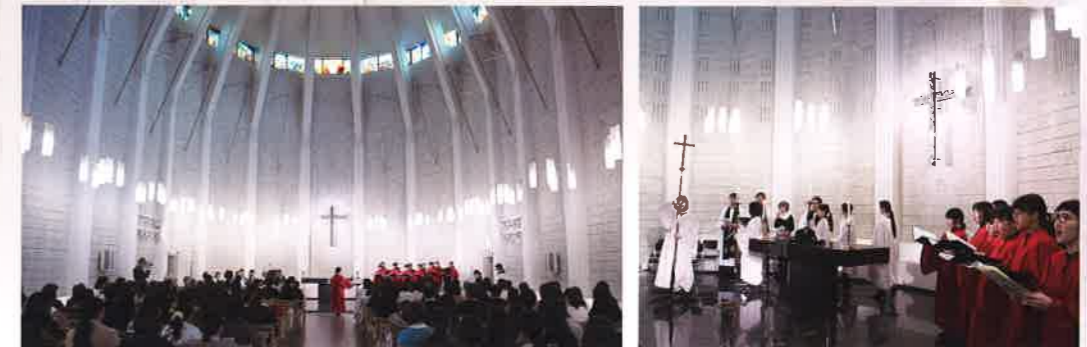

クリスマス礼拝&クリスマス・パーティー

学内行事 / 本学学生・教職員のみ

12月6日(金) 10:40~

説教者: 日本聖公会 司祭 瀬山 会治えいじ (神戸松蔭女子学院大学チャプレン)

イエス・キリストの降臨を祝い、神の救いの御業を感謝し、祝福を祈ります。
近隣の児童福祉施設及び、被災地を覚えて献金を募ります。
礼拝後は、4号館2階食堂にて、クリスマス・パーティー(無料)を行います。
礼拝式文を持参の上、ご参加ください。
このクリスマス礼拝を行うため、午前中の授業は休講です。