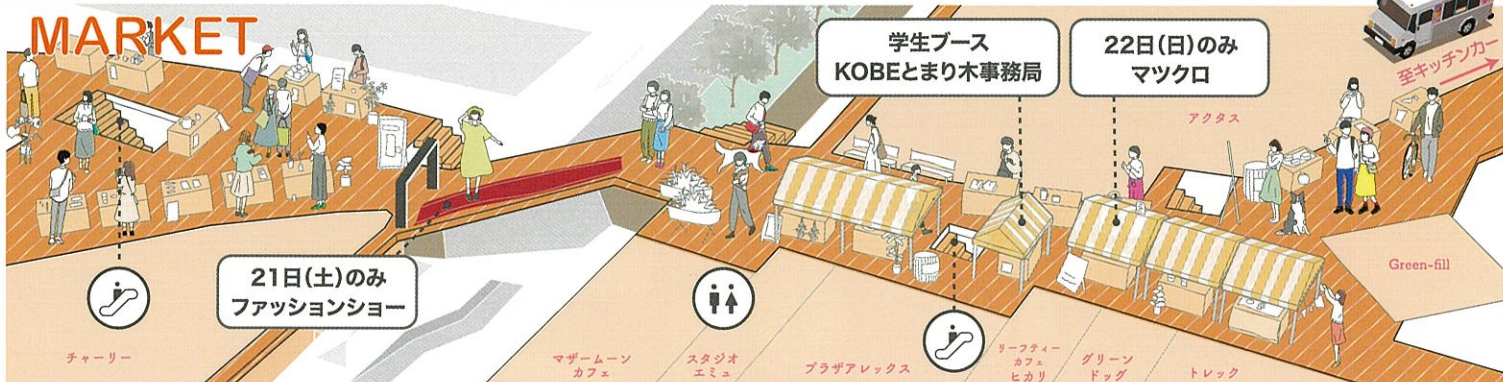

sat
10/21

各15分です
13:00~13:15
15:00~15:15

ファッションショー
fashion show

神戸松蔭女子学院大学ファッション・ハウジングデザイン学科によるファッションショーです。神戸の象徴である神戸タータン、本学院オリジナルの神戸松蔭タータンを用いた衣装を披露します。デザイン・制作からモデルや演出に至るまで、全てを学生たちが手がけるショーをお楽しみください。

sun
10/22

終日
11:00 ~ 16:30

マツクロ
matsukuro

～服と思い出、お譲りします～
メッセージつき♪古着の交換会
＜お持ち込み条件＞
①子どもと大人のお洋服10点以内
②クリーニング・洗濯済みの清潔なもの
③新品に近い“状態の良い”もの
一着300円で購入も可!

MARKET

21日(土)のみ
ファッションショー

学生ブース
KOBEとまり木事務局

22日(日)のみ
マツクロ

10/21 sat, 10/22 sun 両日出店