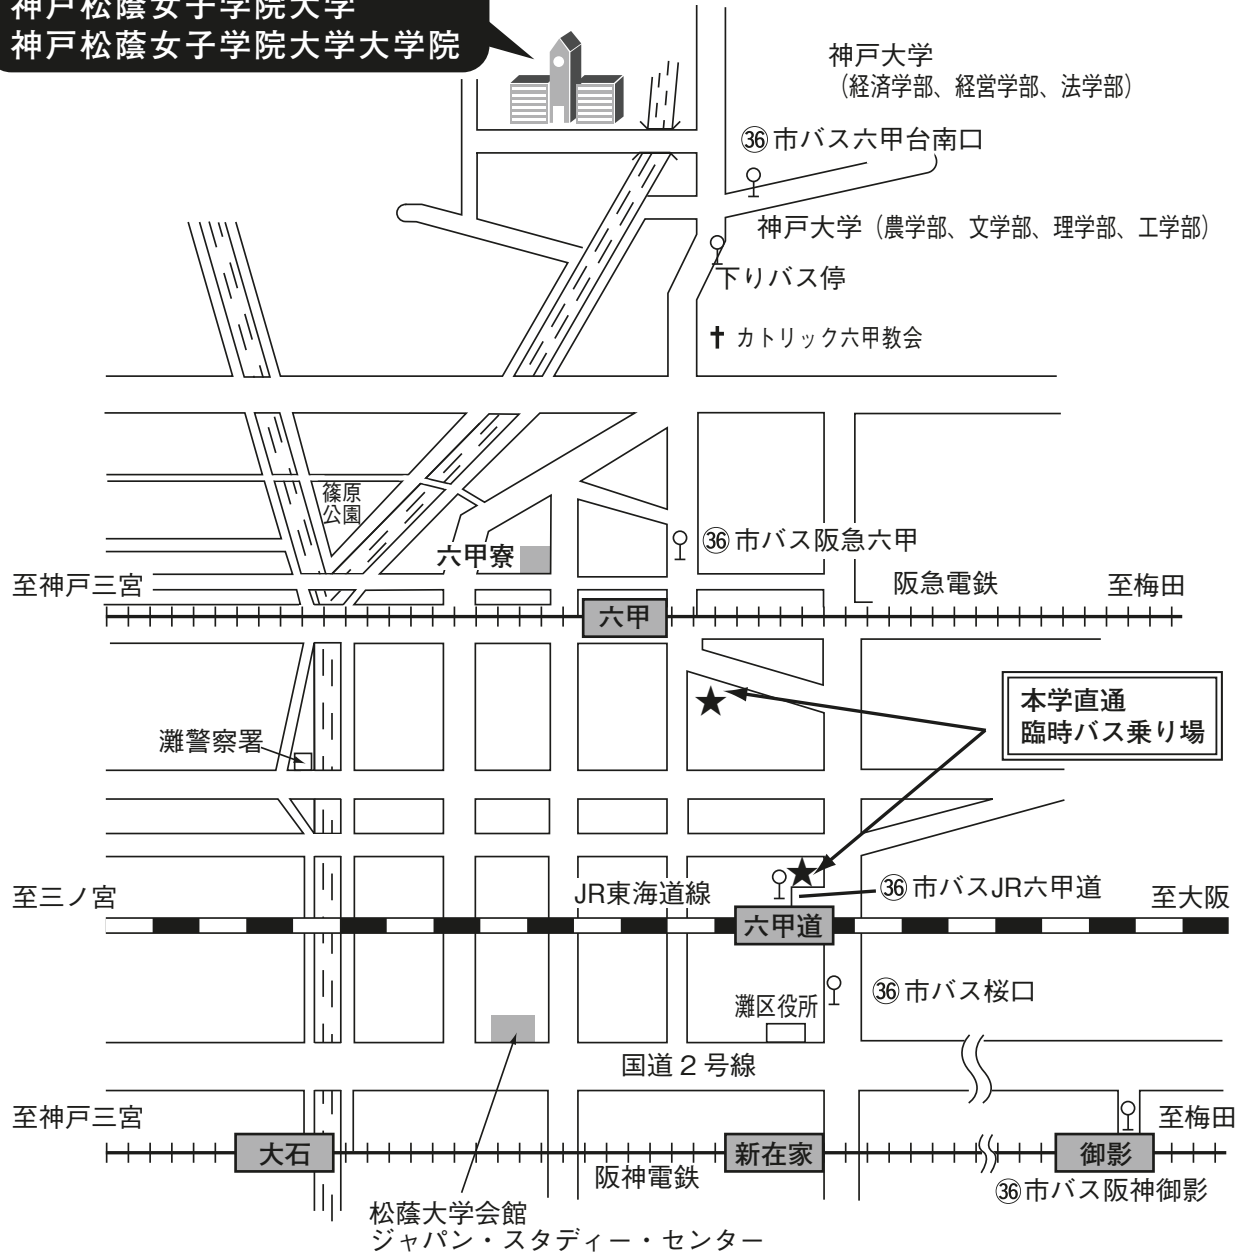

☆ 「映像で観る教育後援会の取り組み」 14：00～14：10

休 憩

4. 就職状況説明会 （キャリアサポートセンター 林田雄太）
14：20～15：20 （2号館 213教室）

以上

大学付近案内図

神戸松蔭女子学院大学
神戸松蔭女子学院大学大学院

【バス運行スケジュール】

- 往路
 - 1 便目 JR六甲道 (10:35発) → 阪急六甲 (10:39発) → 大学 (10:46着)
 - 2 便目 JR六甲道 (10:45発) → 阪急六甲 (10:49発) → 大学 (10:56着)
 - 3 便目 JR六甲道 (11:39発) → 阪急六甲 (11:43発) → 大学 (11:50着)
- 復路
 - 1 便目 大学発 15:30
 - 2 便目 大学発 15:40

【バス乗車場所】

- JR六甲道 駅北側の神戸市バスロータリー
- 阪急六甲 駅南側のモスバーガー前